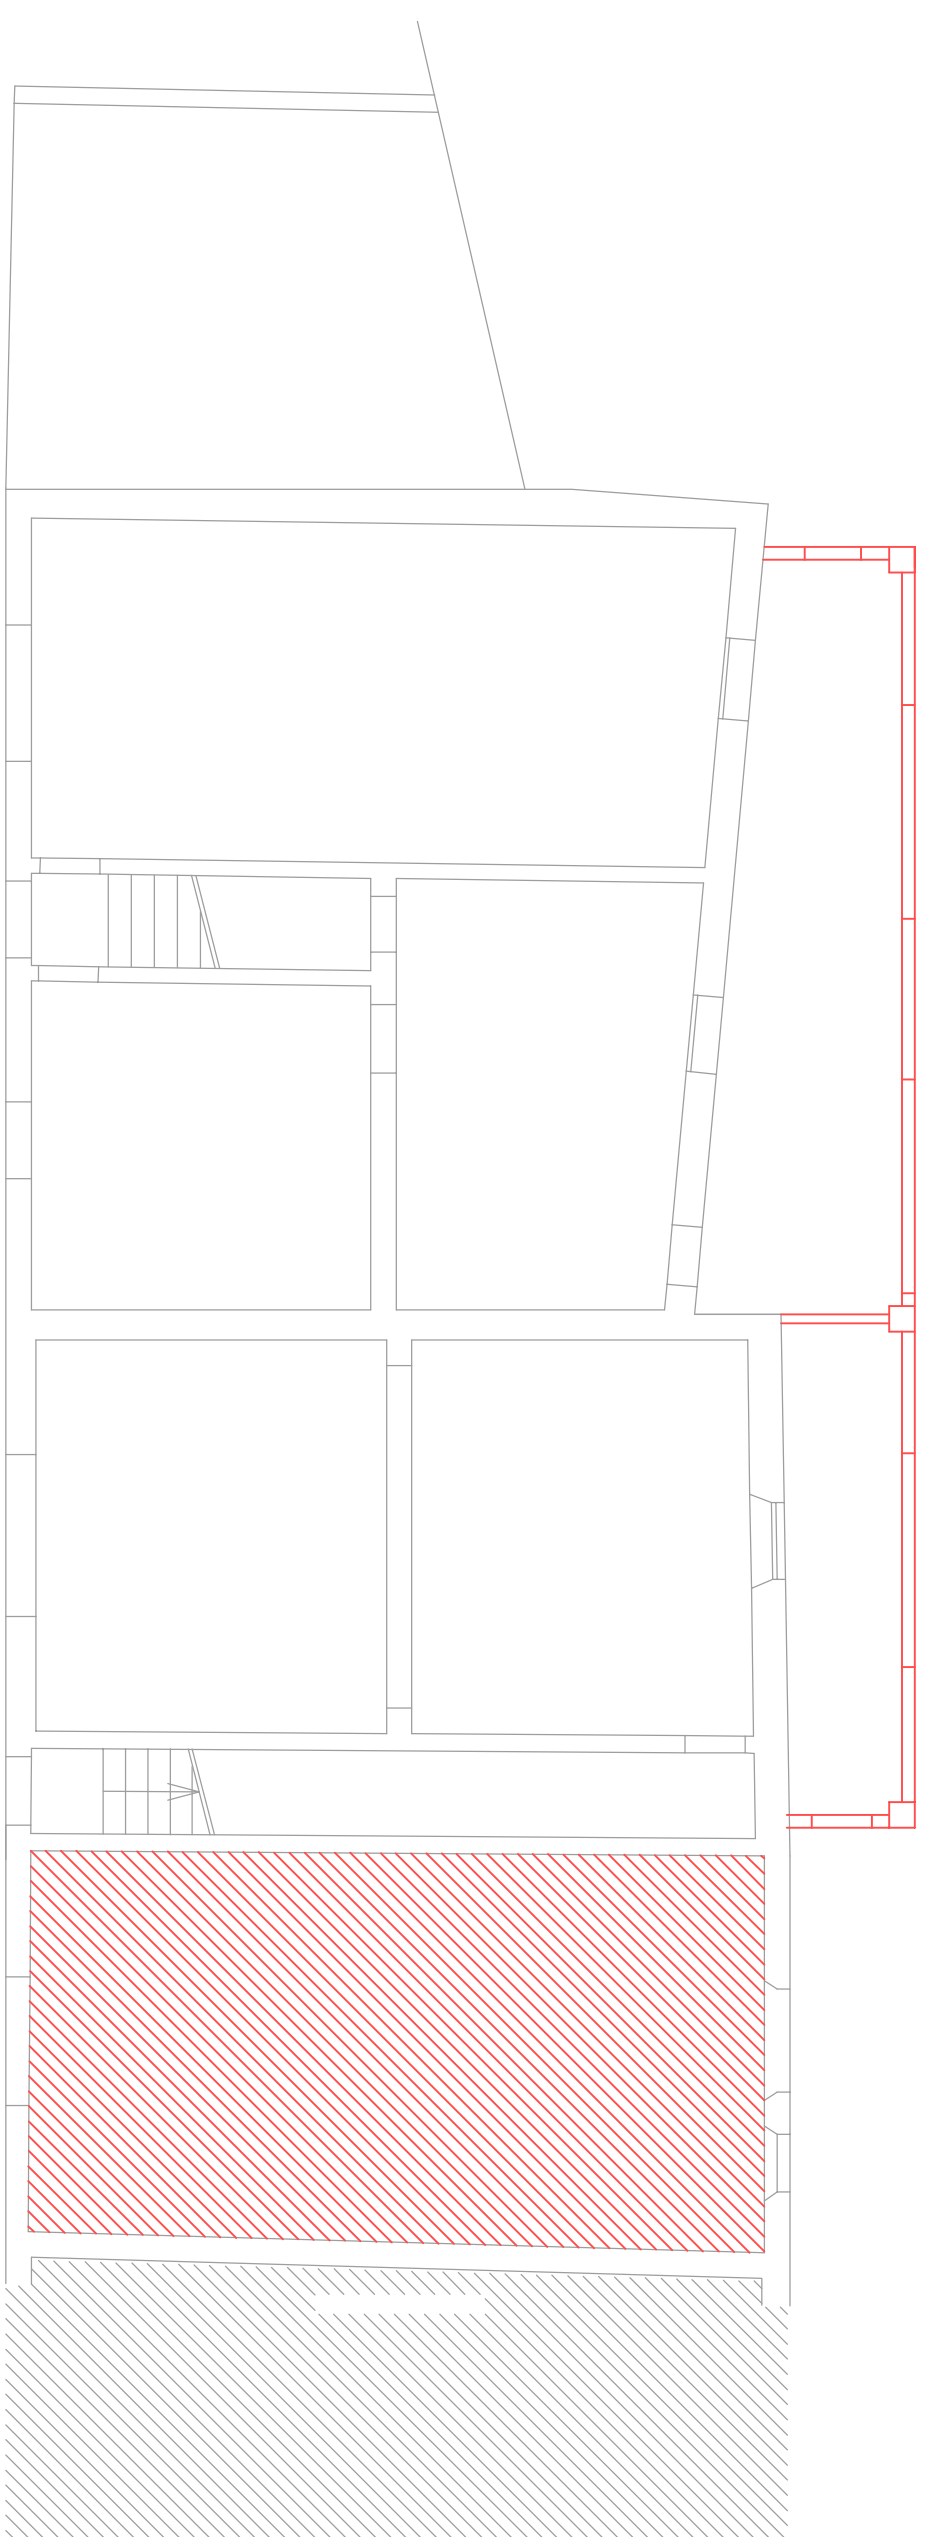

COMUNE DI PONSACCO-PROV.DIPISA VARIANZE SCHEDE PATRIMONIO STORICO N.43 UBICAZIONE: PONSACCO VIA RIOTTA N.10 PROPRIETA':CASTALDO RAFFAELE			
MORIASOCIATTCOM STUDIO ASSOCIATO ARCH. ALESSANDRO MORI, SARA LUCIA PINATO P.ZZA GURATONE 12, 56025 PONTEDERA PI-770518182 - 058734016 Info@moriassociati.com			
OGGETTO Stato SOVRAPPSTO PIANTE-PROSPETTI			
NOTE	SCALA	DATA	TAV. N.
	1:200	GENNAIO 2020	5
P.L.V.A. 01/11/2004			

PIANO PRIMO
H = 2,85 mt

PIANO TERRA

PROSPETTO CORTE INTERNA

PROSPETTO VIA RIOTTA

PROSPETTO VIA RIOTTA

STESSA PROPRIETA'