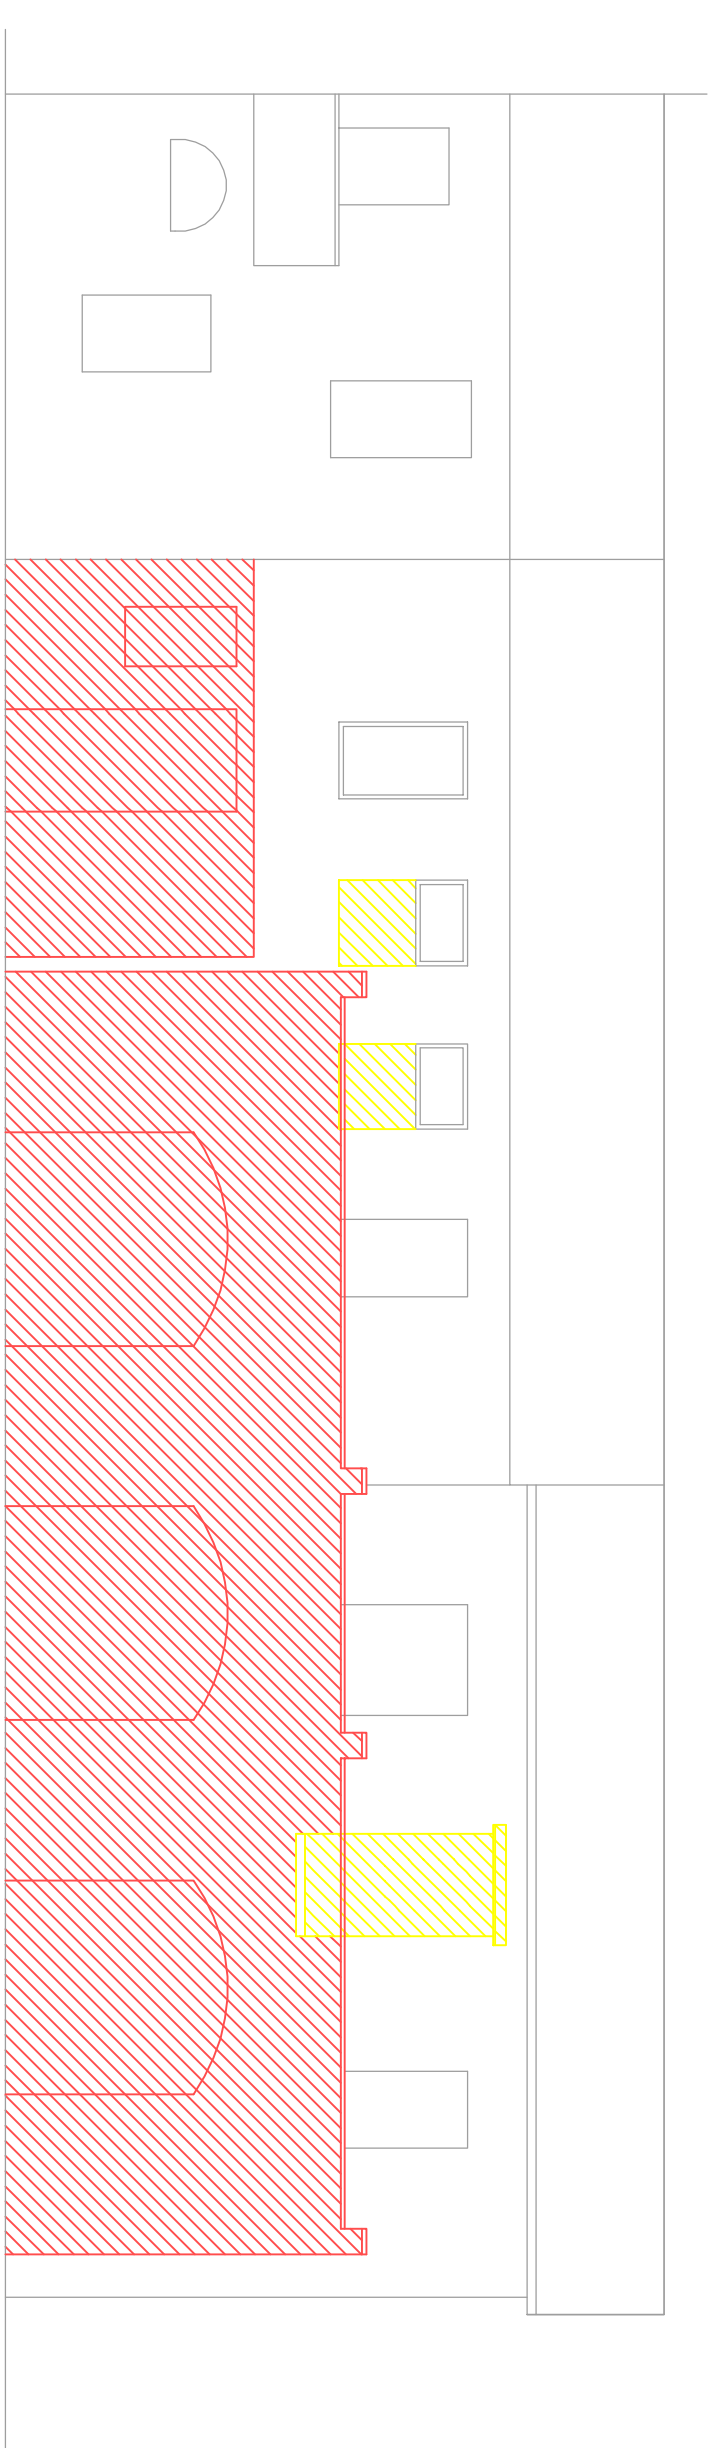

COMUNE DI PONSACCO-PROV.DIPISA VARIANZE SCHEDE PATRIMONIO STORICO N.43 UBICAZIONE: PONSACCO VIA RIOTTA N.10 PROPRIETA':CASTALDO RAFFAELE			
MORIASOCIATTCOM STUDIO ASSOCIATO ARCH. ALESSANDRO MORI, SARA LUCIA PINATO P.ZZA GURATONE 12, 56025 PONTEDERA PI-770518182 - 058734016 Info@moriassociati.com			
OGGETTO Stato SOVRAPPSTO PIANTE-PROSPETTI			
NOTE	SCALA	DATA	TAV. N.
	1:200	GENNAIO 2020	5
P.L.V.A. 01/11/2004			

PIANO PRIMO
H = 2,85 mt

PIANO TERRA

PROSPETTO CORTE INTERNA

PROSPETTO VIA RIOTTA

PROSPETTO VIA RIOTTA

STESSA PROPRIETA'