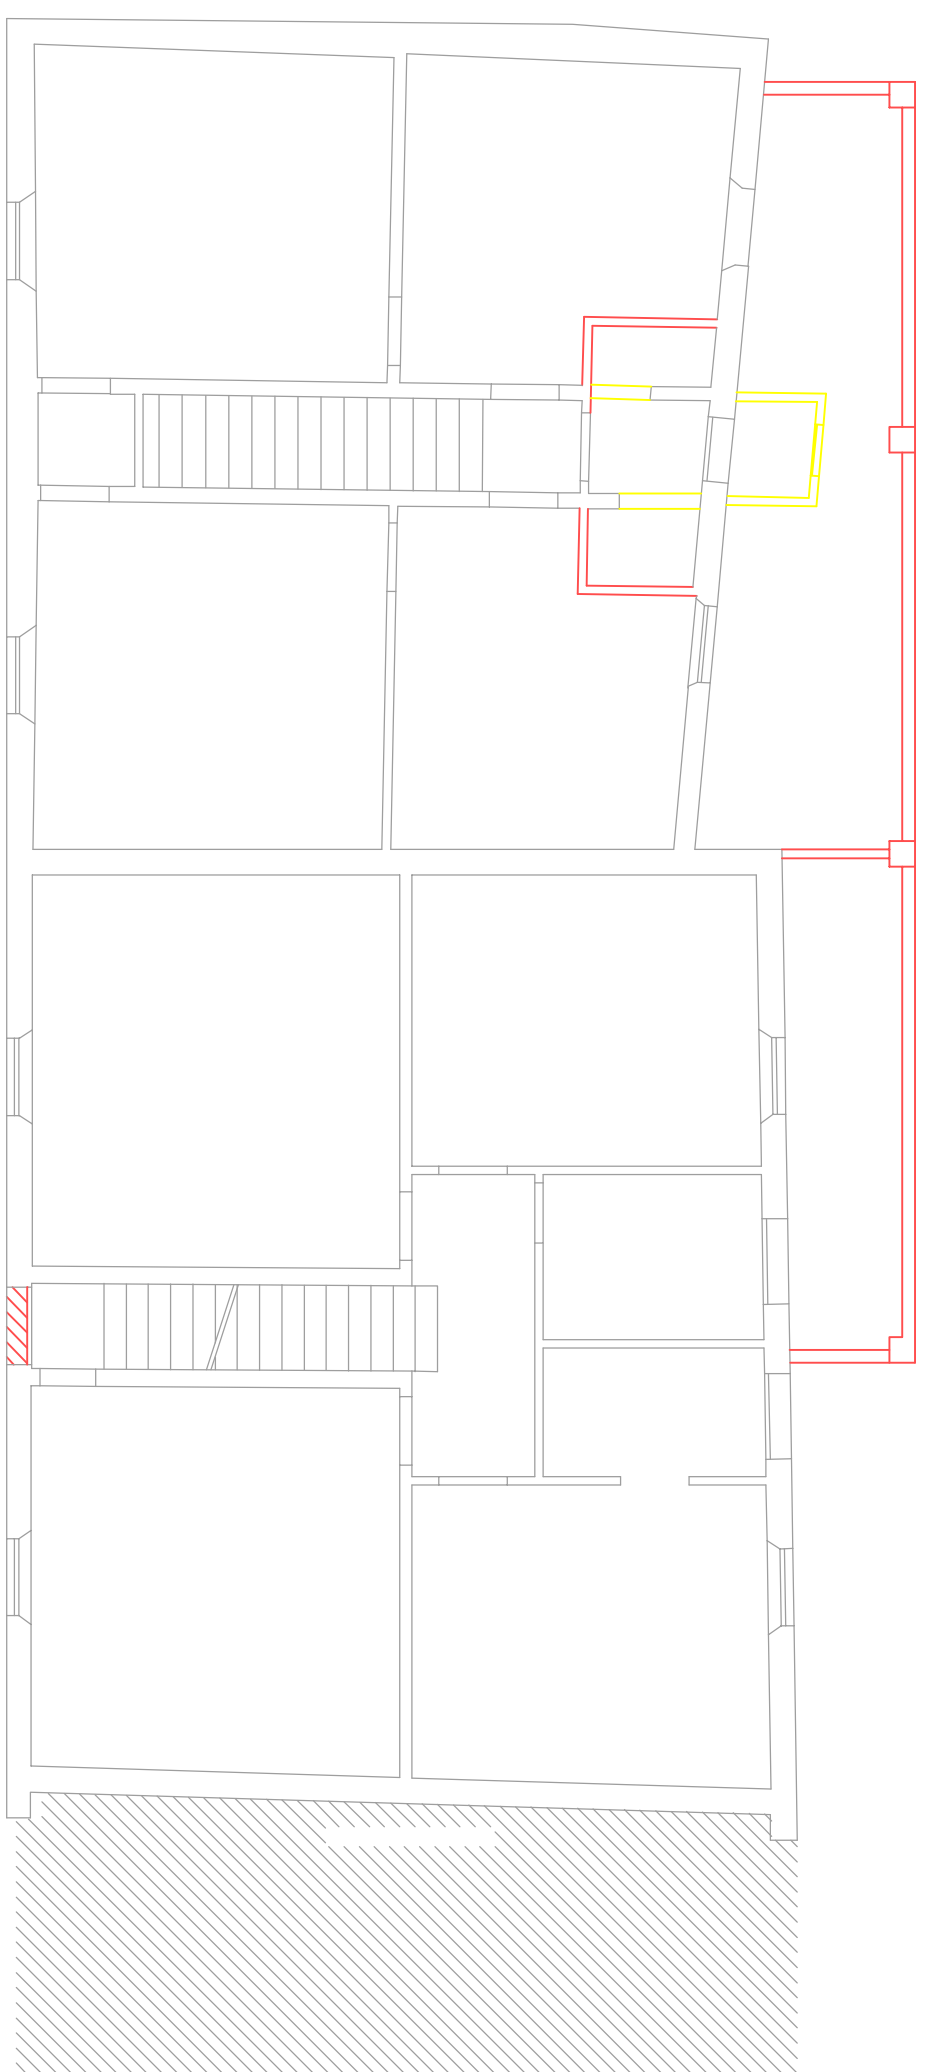

COMUNE DI PONSACCO-PROV.DIPISA VARIANZE SCHEDE PATRIMONIO STORICO N.43 UBICAZIONE: PONSACCO VIA RIOTTA N.10 PROPRIETA':CASTALDO RAFFAELE			
MORIASOCIATTCOM STUDIO ASSOCIATO ARCH. ALESSANDRO MORI, SARA LUCIA PINATO P.ZZA GURATONE 12, 56025 PONTEDERA PI-770518182 - 058734016 Info@moriassociati.com			
OGGETTO Stato SOVRAPPSTO PIANTE-PROSPETTI			
NOTE	SCALA	DATA	TAV. N.
	1:200	GENNAIO 2020	5
P.L.V.A. 01/11/2004			

PIANO PRIMO
H = 2,85 mt

PIANO TERRA

PROSPETTO CORTE INTERNA

PROSPETTO VIA RIOTTA

PROSPETTO VIA RIOTTA

STESSA PROPRIETA'